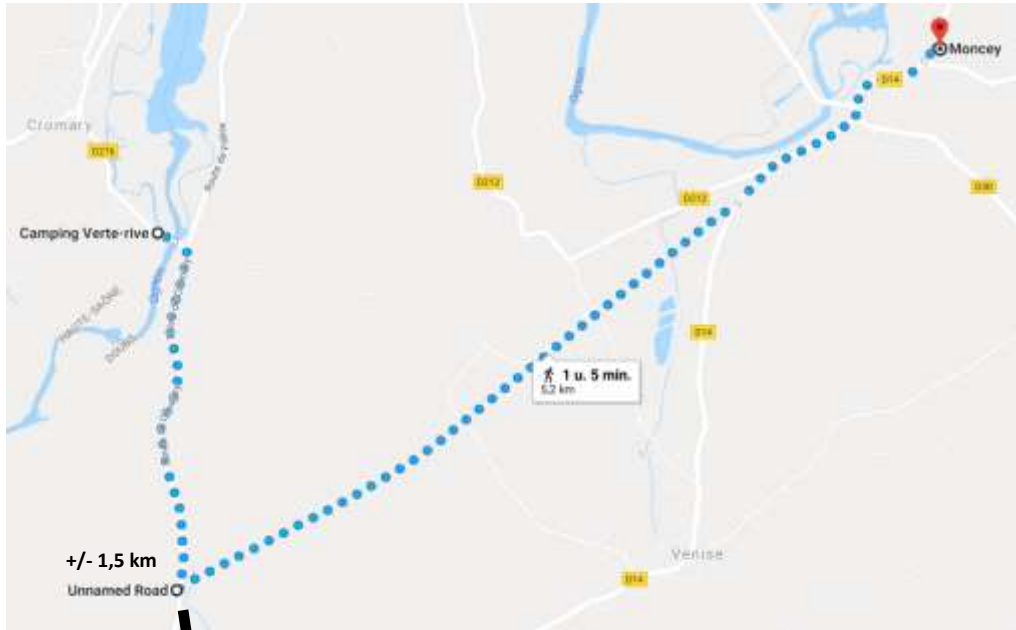

- Cromary → Moncey: 1u00 – 5,2 km: épicerie / kruidenier & permis de pêche / visvergunning
- Cromary → Devecey: 1u30 – 7,4 km: SuperU

épicerie / kruidenier Moncey (5,2 km)

SuperU Devecey (7,4 km)