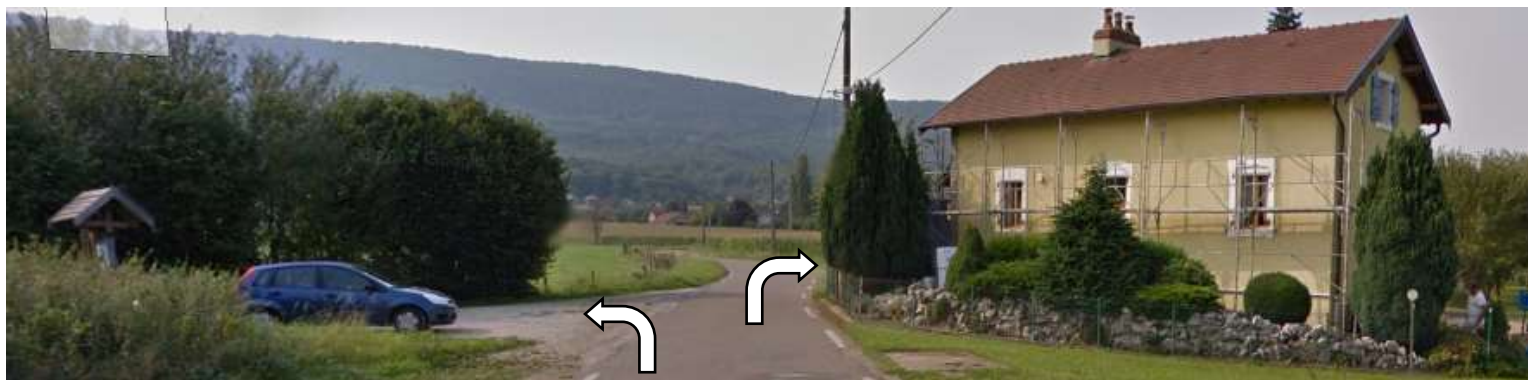

- Cromary → Moncey: 1u00 – 5,2 km: épicerie / kruidenier & permis de pêche / visvergunning
- Cromary → Devecey: 1u30 – 7,4 km: SuperU

épicerie / kruidenier Moncey (5,2 km)

SuperU Devecey (7,4 km)